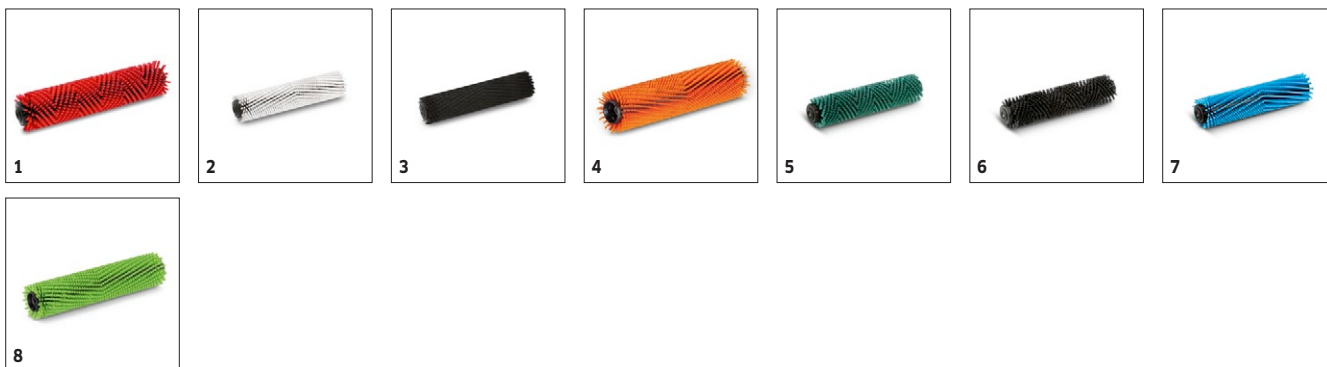

BR 40/10 C ADV 1.783-311.0

KÄRCHER

		Ref. de pedido	Grado de resistencia	Longitud	Color	Canti- dad	Precio	Descripción	
Cepillos cilíndricos para BR									
Cepillo cilíndrico	1	4.762-003.0	medio	400 mm	rojo	1 uni- dades		Cepillo cilíndrico estándar rojo para la limpieza de manteni- miento.	■
	2	4.762-250.0	muy blando	400 mm	blanco	1 uni- dades		Cepillo cilíndrico blanco para la limpieza de recubrimientos del suelo delicados.	□
	3	4.762-274.0	blando	400 mm	natural	1 uni- dades		Muy blando, de crin de caballo, perfecto para limpiar y pulir.	□
	4	4.762-251.0		400 mm	naranja	1 uni- dades		Cepillo cilíndrico naranja con estructura de diferentes longi- tudes para la limpieza especialmente eficaz de recubrimien- tos del suelo rugosos.	□
	5	4.762-252.0	duro	400 mm	verde	1 uni- dades		Cepillo cilíndrico verde abrasivo para la limpieza a fondo y la eliminación de suciedad resistente.	□
	6	4.762-481.0	muy duro	400 mm	Negro	1 uni- dades		Cepillo cilíndrico negro especialmente abrasivo para la limpieza a fondo de recubrimientos del suelo no sensibles con suciedad especialmente resistente.	□
	7	4.762-254.0	blando	400 mm	azul	1 uni- dades		Cepillo para alfombras, blando, azul. Longitud: 400 mm. Con soporte en estrella resistente al desgaste. Para la limpieza de recubrimientos textiles. Cerdas: polipropileno, 0,25 mm de grosor, 20 mm de longitud.	□
	8	4.762-000.0	semiduro	400 mm	verde	1 uni- dades		Cepillo cilíndrico verde abrasivo para la limpieza a fondo y la eliminación de suciedad resistente.	□

■ Incluido en el equipo de serie. □ Accesorio opcional.