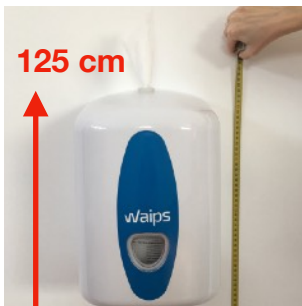

Dispensador de pared PAL

El dispensador de pared PAL es el complemento ideal para el recambio de 1000 toallitas desinfectantes PAL TX Multiusos. Es muy fácil de colocar el recambio PAL (menos de 30 segundos) y de utilizar por los usuarios

MOD: X660000

Dimensiones

Altura: 350 mm

Ancho: 225 mm

Profundidad: 235 mm

1. La altura recomendable para la instalación del dispensador es **aproximadamente 125 cm** (distancia entre el suelo y la parte superior del dispensador).