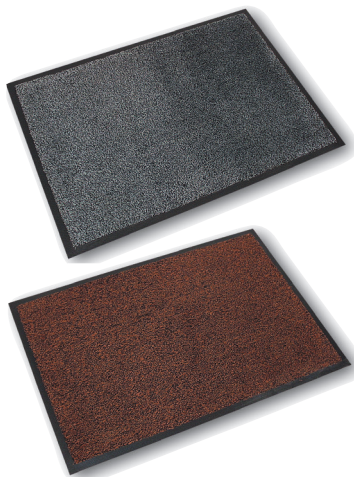

## Función

La alfombra extramat está pensada para zonas de paso, entradas y salidas donde se acumula mayor suciedad.

Todos los colores de Super Nytex pueden ser lavados juntos sin que estos mismos destiñan.