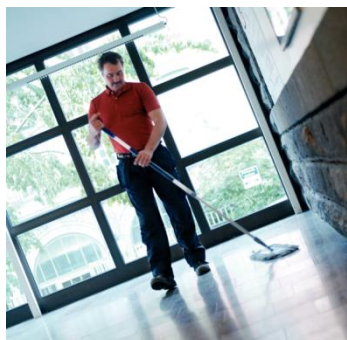

# Soporte Express

Base de aluminio y fijación mediante velcro

## Descripción de producto

El soporte de aluminio para las mopas de Vileda Professional de velcro, que está diseñado para la limpieza profesional de suelos, paredes y techos.

El rediseño de la fijación del palo y las cuchillas de velcro, aseguran la duración y la higiene del soporte a la vez que lo hace compatible con todos los tipos de mopa.

## Cómo utilizar

Funciona con todos los palos de Vileda Professional: telescópicos y rígidos, para una mayor versatilidad entre las gamas.

Utilizar la fijación de velcro para un correcto anclaje de la mopa en el soporte.

## Beneficios del cliente

- ✓ Facilidad de limpieza.
- ✓ Mecanismo de bloqueo para superficies verticales.
- ✓ Forma trapezoidal ergonómica para la limpieza de rincones.
- ✓ Facilidad para reemplazar los recambios.