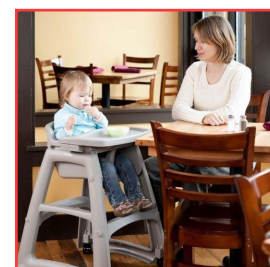

# FG781588PLAT Bandeja para Silla Bebe Restaurante Sturdy Chair® Gris

REF No.	Color	Descripción	Dimensiones	Línea	Peso	Material
FG781588PLAT	■	Bandeja para Silla Bebe Restaurante Sturdy Chair® Gris	29.2cm (Largo) x 47cm (Ancho) x 8.3cm (Alto)	Sturdy Chair™	1 Kg	Polipropileno

### FG781588PLAT Bandeja para Silla Bebe Restaurante Sturdy Chair® Gris

- Protección antibacterial Microban® durante el proceso de fabricación, que se mantiene durante su periodo de vida útil.
- Diseño con Ruedas para facilitar el movimiento de la silla.
- La silla para bebés Rubbermaid está diseñada para ser usada con o sin bandeja, esta bandeja se vende por separado.
- Atractivo estilo contemporáneo mantiene el lugar con un aspecto agradable
- Apilable lo que le permite liberar espacio cuando no está en uso.
- Contextura lisa lo que la hace fácil de limpiar.
- Asa que permite maniobrar la silla cómodamente.
- Cumple con las normas ASTM, TUV y las normas europeas.