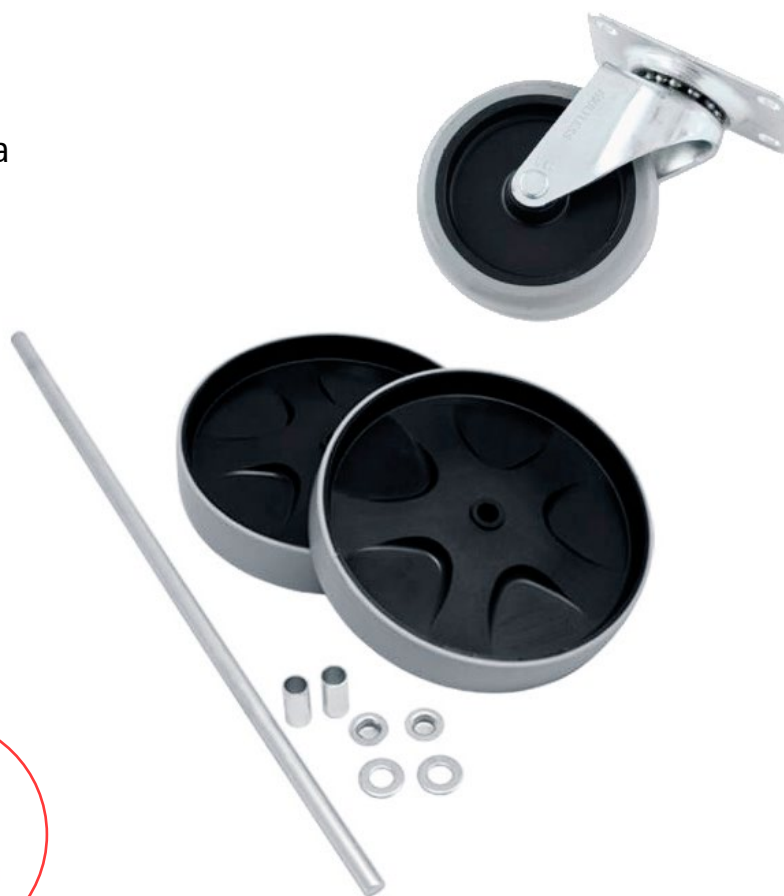

FG6173L10000-FG6173L90000 Ruedas Repuesto Carro de Limpieza Con Bolsa Amarilla 6173

REF No.	Color	Descripción	Dimensiones	Material
FG6173L10000	■	Rueda Repuesto Carro de Limpieza Con Bolsa Amarilla 6173 Rubbermaid	10.3cm (Diámetro)	Caucho
FG6173L90000	■	Ruedas Repuesto Carro de Limpieza Con Bolsa Amarilla 6173 Rubbermaid	20 cm (Diámetro)	N/A

Características

- Rueda Repuesto Carro de Limpieza Con Bolsa Amarilla 6173 Rubbermaid FG6173L10000
- Ruedas Repuesto Carro de Limpieza Con Bolsa Amarilla 6173 Rubbermaid FG6173L90000
- Repuesto para los Carros de Limpieza con Bolsa Amarilla Rubbermaid
- Los Productos Rubbermaid en Colombia se Destacan por su Calidad y Durabilidad.

Compatible:

Carro de Limpieza con Bolsa Amarilla
Rubbermaid FG617388BLA

Contacto

Tienex S.A.S
PBX+57 1 381 9428
colombia@tiendarubbermaid.com
Distribuidor Colombia

TiendaRubbermaid
www.tiendarubbermaid.com