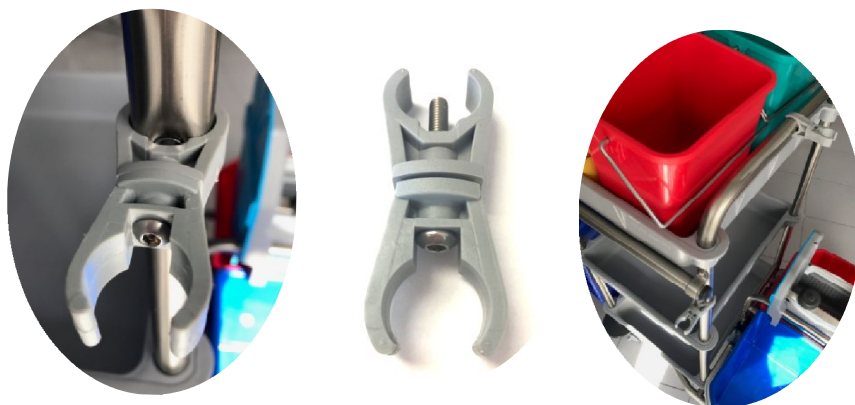

Especialistas en útiles de limpieza

ESPECIFICACIONES TECNICAS MOD J/P5

- MOD J → ACOPLABLE A CARROS DE LIMPIEZA DE TUBO 25Ø CON PERFORACION
- MOD P5 → ACOPLABLE A CARROS DE LIMPIEZA CON TUBO DE 22 O 25 Ø (DOS TIPOS DE PIEZA) PARA SUJECION DE PALO 20-30Ø. SE PUEDE COLOCAR EN TUBO VERTICAL U HORIZONTAL

Mod J

Mod P5